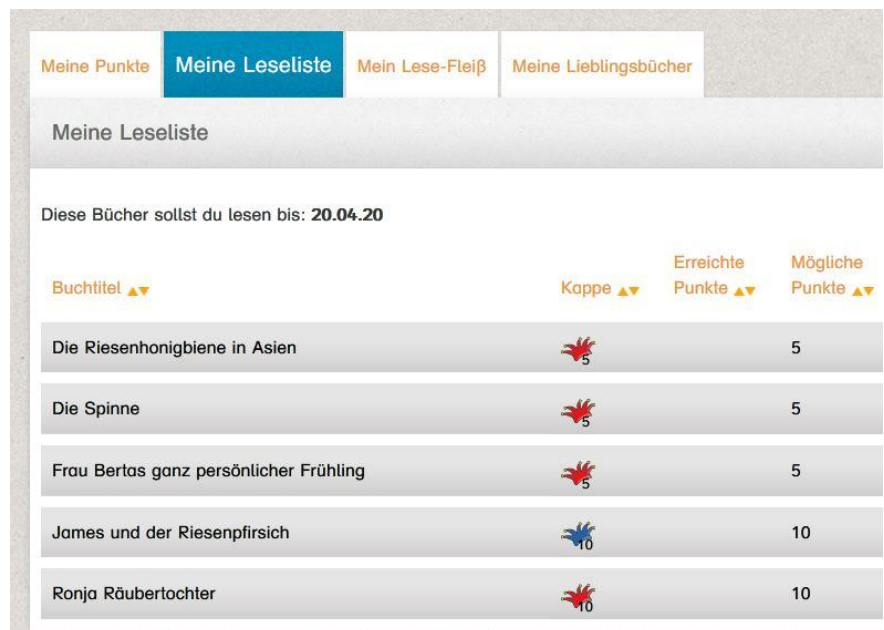

# Anleitung zur Antolin-Leseliste

1. Anmelden

2. Leseliste anklicken

3. Lesetext auswählen und anklicken

4. Quiz starten